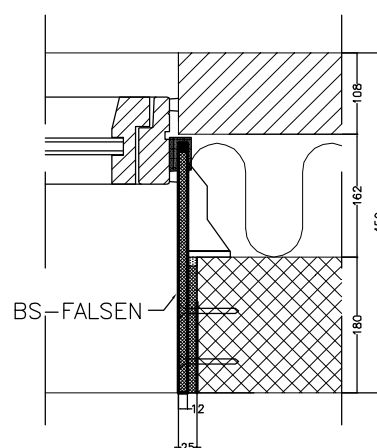

BS-FALSEN

Lodret snit vindue
Mål 1:5

Vandret snit sidekarm vindue
Mål 1:10

BS
False - Montage

EMNE:	BS FALSEN, 180mm bagvæg	TEGN. NR.:	(21)5.4
Dato:	15.04.2009	Mål:	1:5