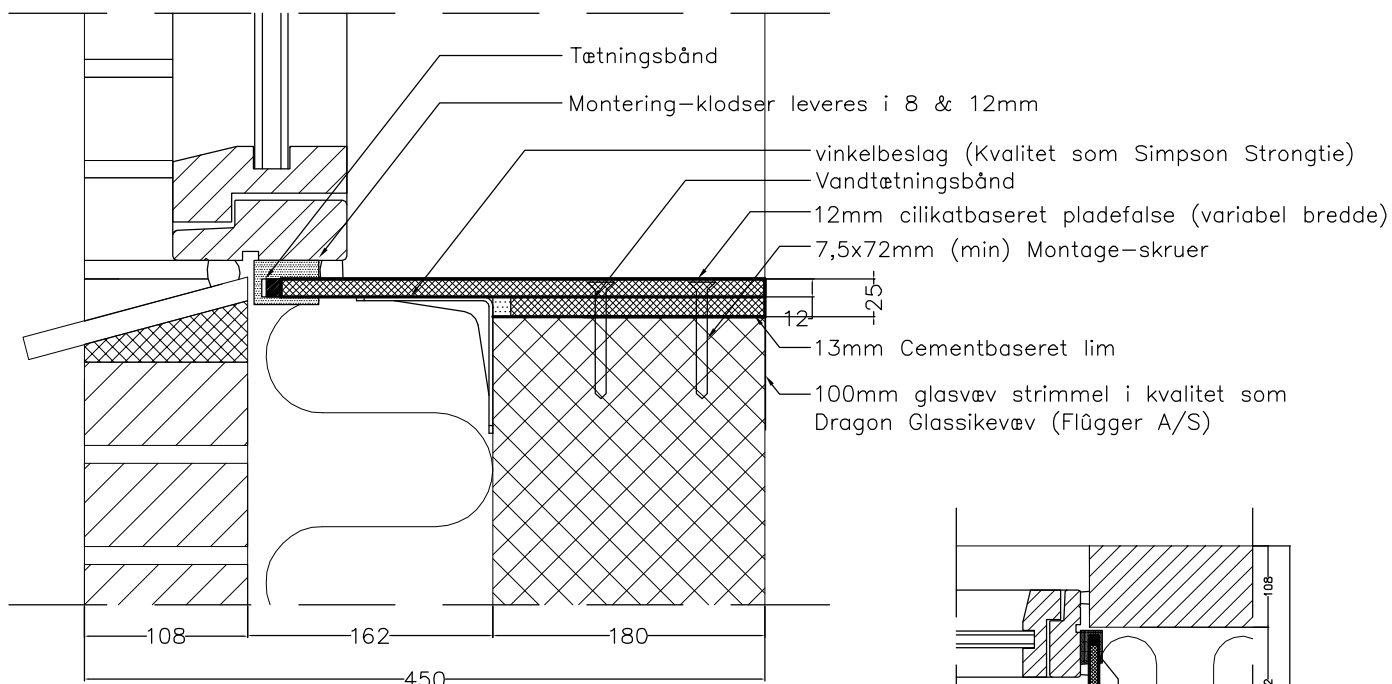

BS-FALSEN

Lodret snit vindue
Mål 1:5

Vandret snit sidekarm vindue
Mål 1:10

BS
False - Montage

EMNE:	BS FALSEN, 180mm bagvæg	TEGN. NR.:	(21)5.4
Dato:	15.04.2009	Mål:	1:5