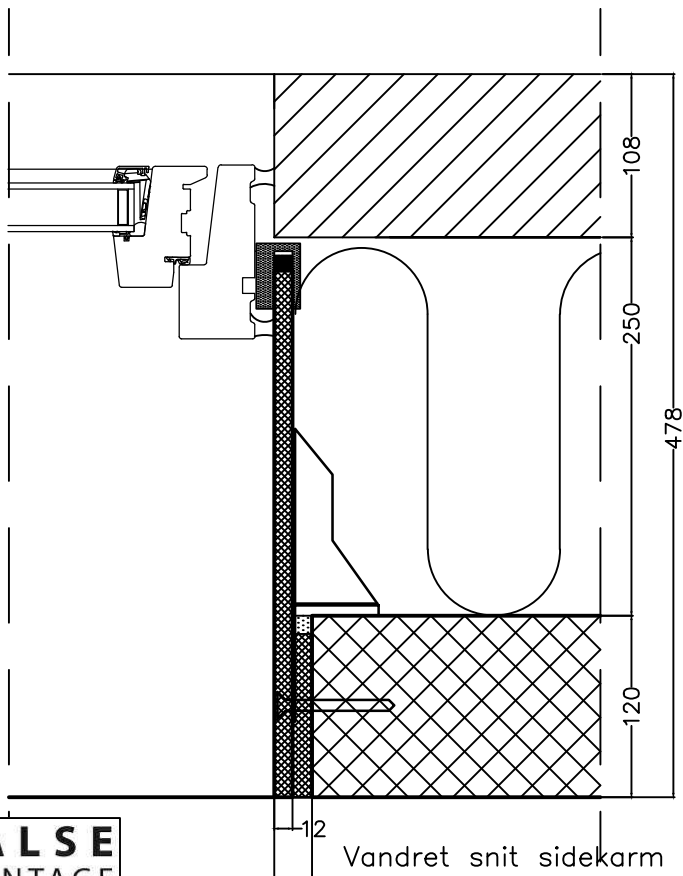

BS-FALSEN

Lodret snit vindue
 Mål 1:5

Vandret snit sidekarm vindue
 Mål 1:5

EMNE:	BS FALSEN, 120mm bagvæg	TEGN. NR.:	(21)5.2
Dato:	19.01.2018	Mål:	1:5