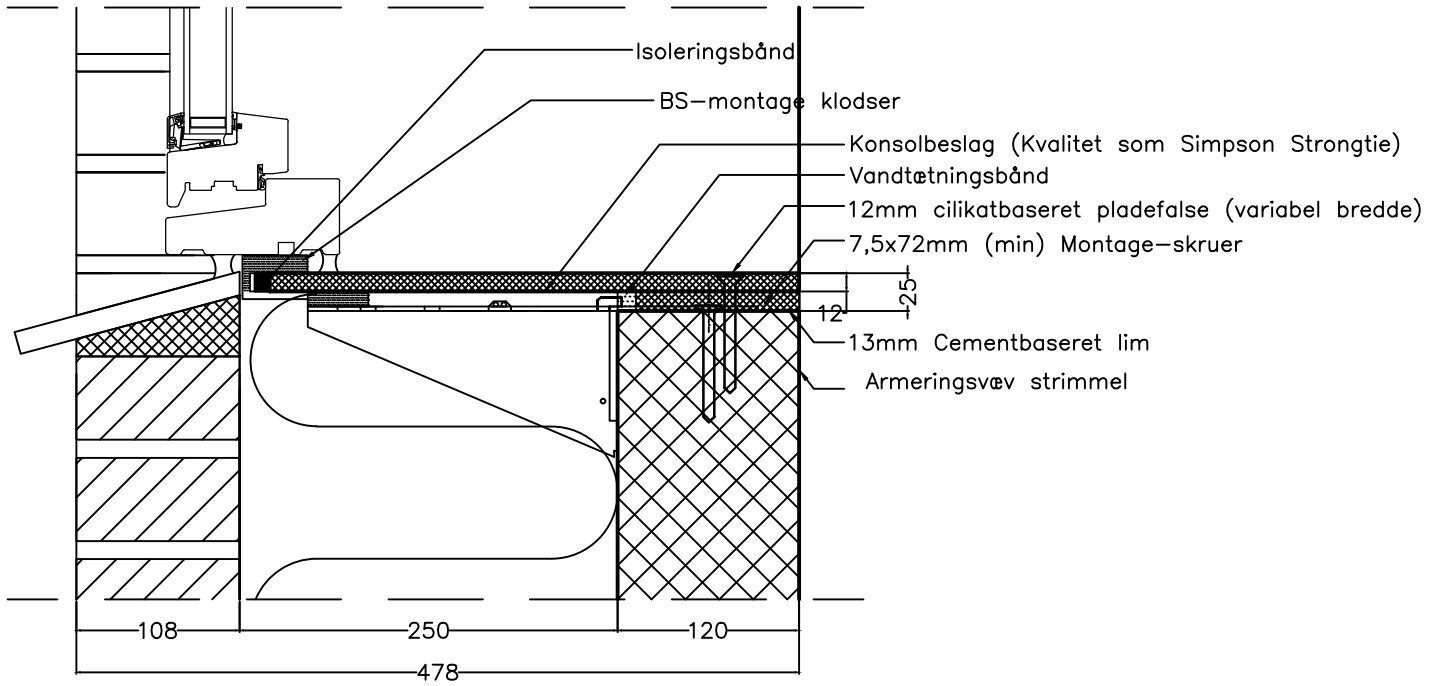

BS-FALSEN

Lodret snit vindue
 Mål 1:5

Vandret snit sidekarm vindue
 Mål 1:5

EMNE:	BS FALSEN, 120mm bagvæg	TEGN. NR.:	(21)5.2
Dato:	19.01.2018	Mål:	1:5