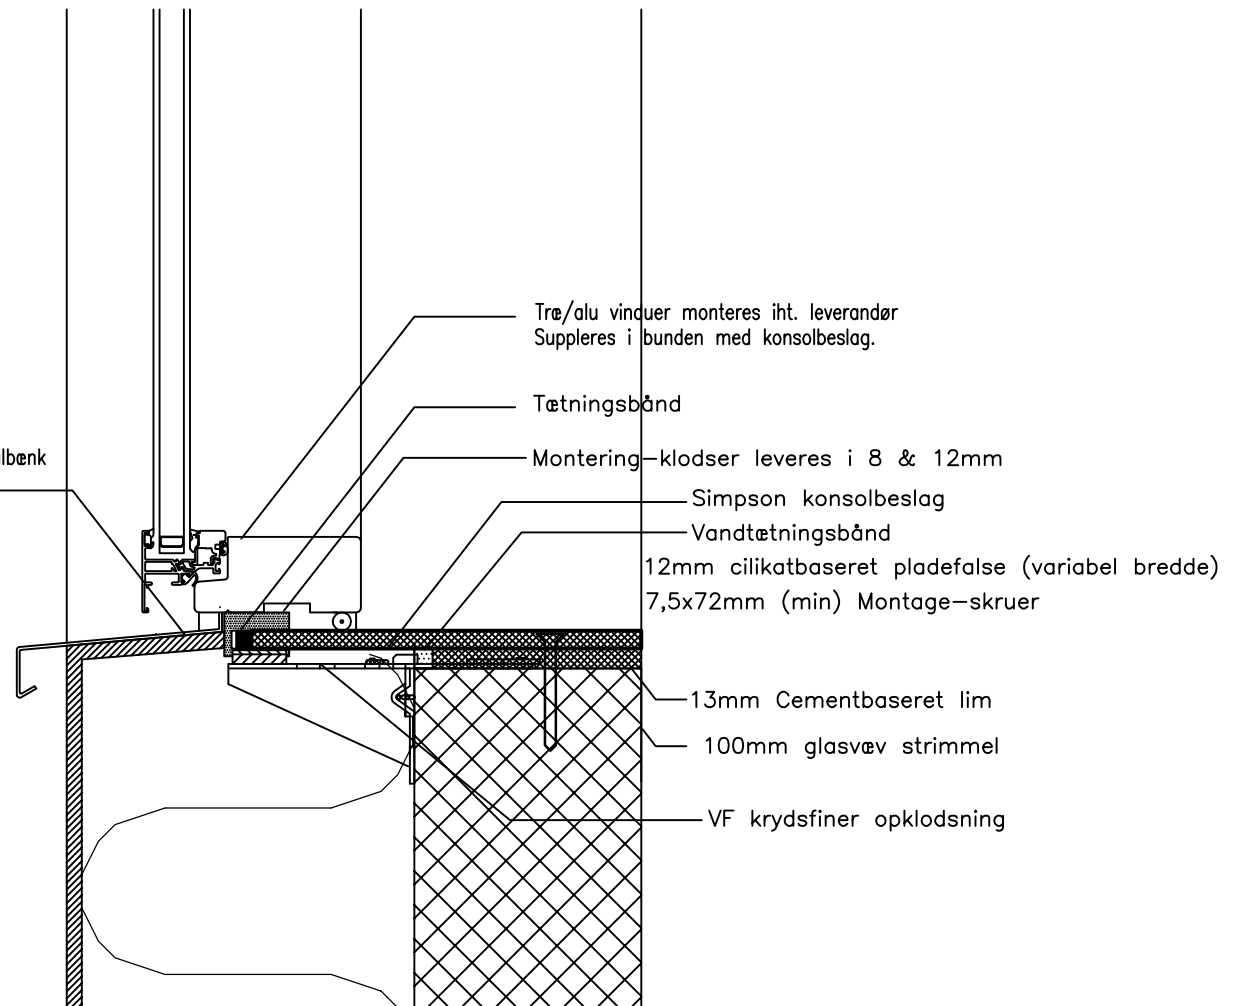

Vandret snit
 Facadepuds – 2010

EMNE:	TEGN. NR.:
BS FALSEN, 120mm bagvæg	(21)5.2
Dato:	Mål:
29-10-2015	1:5

Alu-sålbænk, lakeret i farve som vinduer heldning 1:7
 der skal udlægges elastisk fuge mellem sålbænk og facadepuds før montage af sålbænk

Lodret snit
 Facadepuds – 2010

EMNE:	TEGN. NR.:
BS FALSEN, 120mm bagvæg	(21)5.3
Dato:	Mål:
29-10-2015	1:5

Systempuds som ST0, kornst. 1,5
 Mineraluld trykf. 220 mm kl. 0,37 klæbet og mekanisk fastgjort
 Farve iht. aftale

Elastiskfuge godkendt til facadepuds, på ikke sugende bagstop

Lodret snit
 Facadepuds – 2010

EMNE:	TEGN. NR.:
BS FALSEN, 120mm bagvæg	(21)5.4
Dato:	Mål:
29-10-2015	1:5