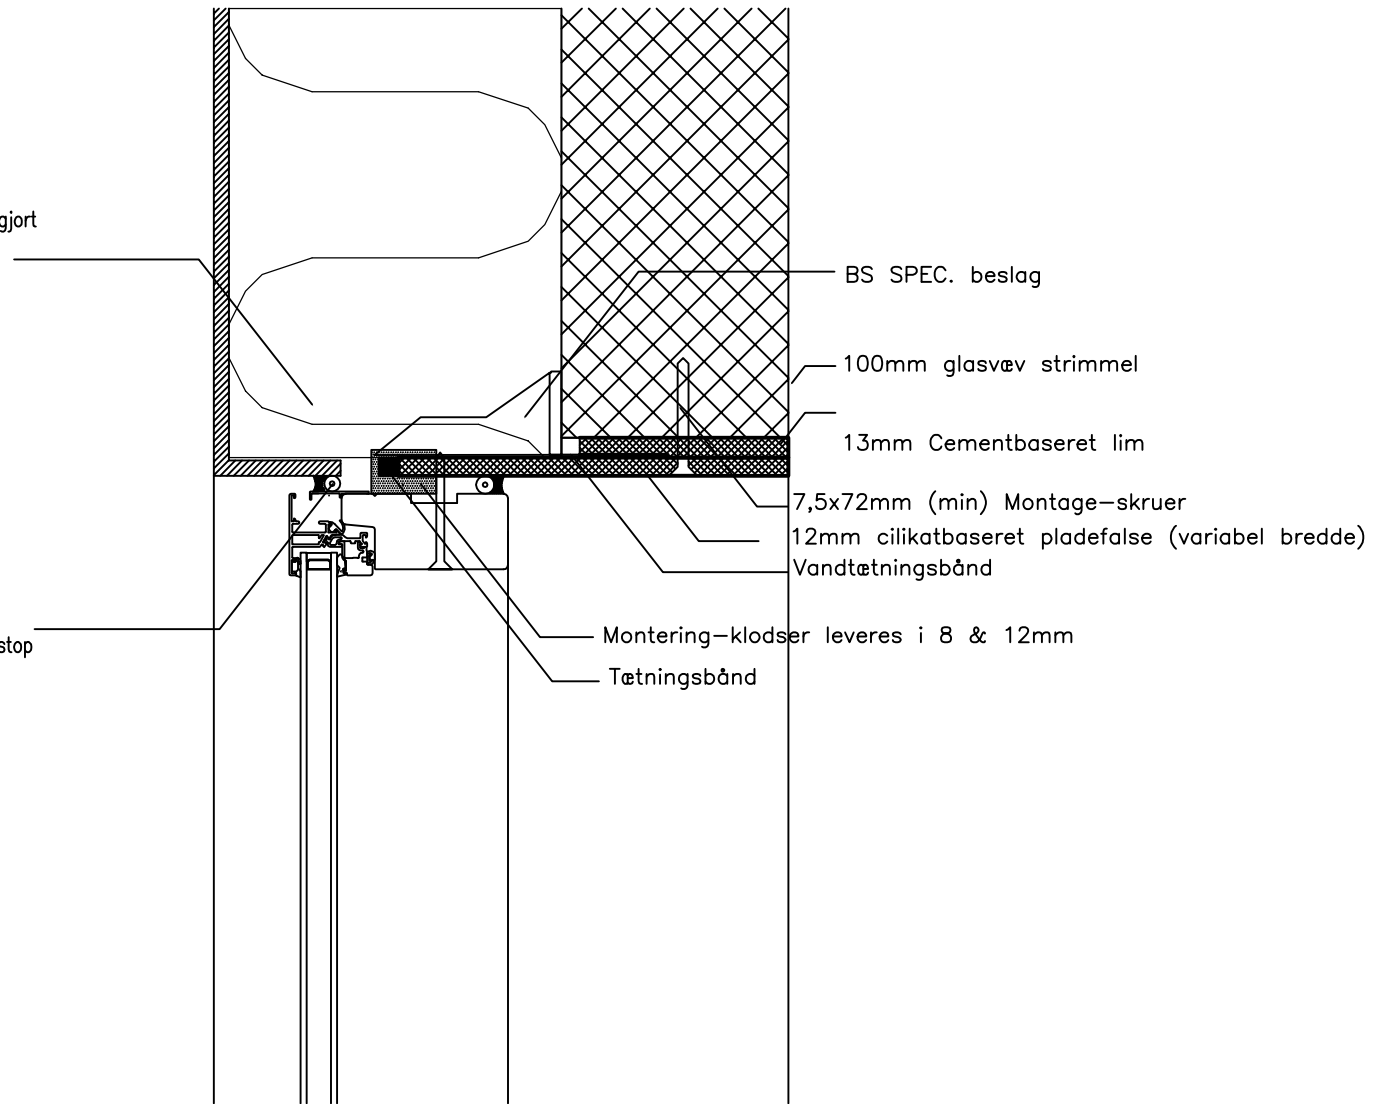

Vandret snit
 Facadepuds – 2010

EMNE:	TEGN. NR.:
BS FALSEN, 120mm bagvæg	(21)5.2
Dato:	Mål:
29-10-2015	1:5

Alu-sålbænk, lakeret i farve som vinduer heldning 1:7
 der skal udlægges elastisk fuge mellem sålbænk og facadepuds før montage af sålbænk

Lodret snit
 Facadepuds – 2010

EMNE:	TEGN. NR.:
BS FALSEN, 120mm bagvæg	(21)5.3
Dato:	Mål:
29-10-2015	1:5

Systempuds som ST0, kornst. 1,5
 Mineraluld trykf. 220 mm kl. 0,37 klæbet og mekanisk fastgjort
 Farve iht. aftale

Elastiskfuge godkendt til facadepuds, på ikke sugende bagstop

Lodret snit
 Facadepuds – 2010

EMNE:	TEGN. NR.:
BS FALSEN, 120mm bagvæg	(21)5.4
Dato:	Mål:
29-10-2015	1:5